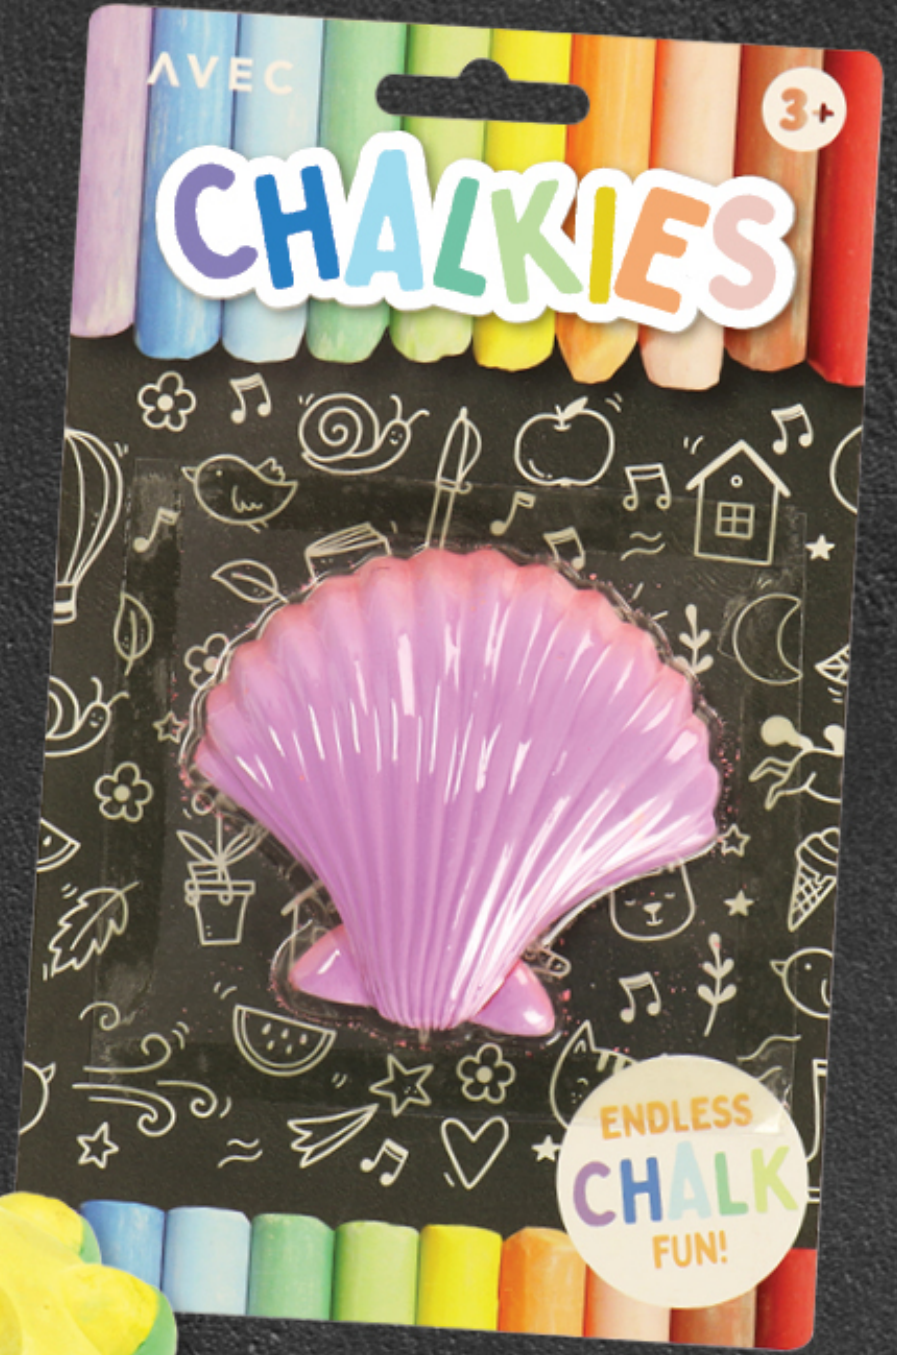

AVEC

CHALKIES

ENDLESS
CHALK
FUN!

3+

AVEC CHALKIES

CONE SHAPE CHALK

Size 4,5 x 13cm
Different colours available

STACKED TUBE

Size 4,5 x 13cm
Different colours available

UNICORN GOLD CHALK

Size 3 x 8,5cm - 2 pieces

UNICORN RAINBOW CHALK

Size 3 x 8,5cm

DINOSAUR SKELETON CHALK
Size 6,5 x 8,5cm - 2 pieces

FOOTPRINT CHALK
Size 6 x 7cm - 2 pieces

FEET CHALK
Size 7 x 8,5cm

DINOSAUR EGG CHALK
Size 6 x 8cm

AVEC CHALKIES

AVEC CHALKIES

SEA SNAIL CHALK
Size 5 x 9cm

SEA SHELL CHALK
Size 9 x 5cm

DOTTED CHALK BALL
Size ø 8,5cm
Different colours available

AVEC