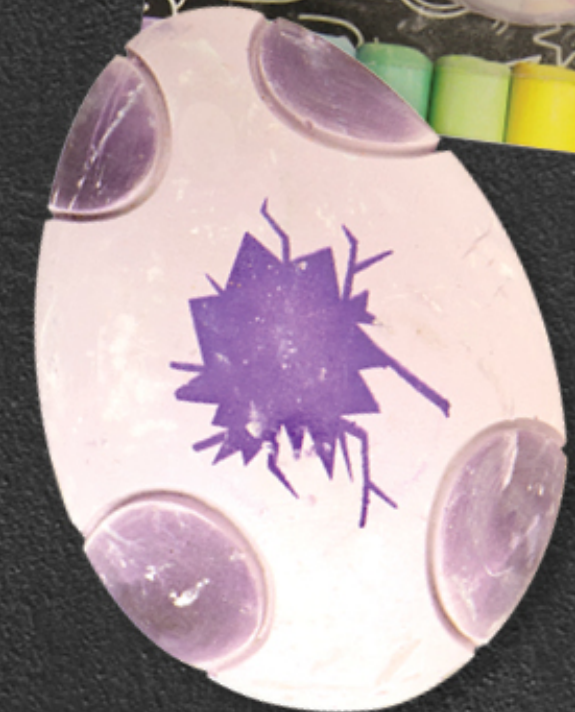

AVEC

CHALKIES

ENDLESS
CHALK
FUN!

3+

AVEC CHALKIES

CONE SHAPE CHALK

Size 4,5 x 13cm
Different colours available

STACKED TUBE

Size 4,5 x 13cm
Different colours available

UNICORN GOLD CHALK

Size 3 x 8,5cm - 2 pieces

UNICORN RAINBOW CHALK

Size 3 x 8,5cm

DINOSAUR SKELETON CHALK
Size 6,5 x 8,5cm - 2 pieces

FOOTPRINT CHALK
Size 6 x 7cm - 2 pieces

FEET CHALK
Size 7 x 8,5cm

DINOSAUR EGG CHALK
Size 6 x 8cm

AVEC CHALKIES

AVEC CHALKIES

SEA SNAIL CHALK
Size 5 x 9cm

SEA SHELL CHALK
Size 9 x 5cm

DOTTED CHALK BALL
Size ø 8,5cm
Different colours available

AVEC