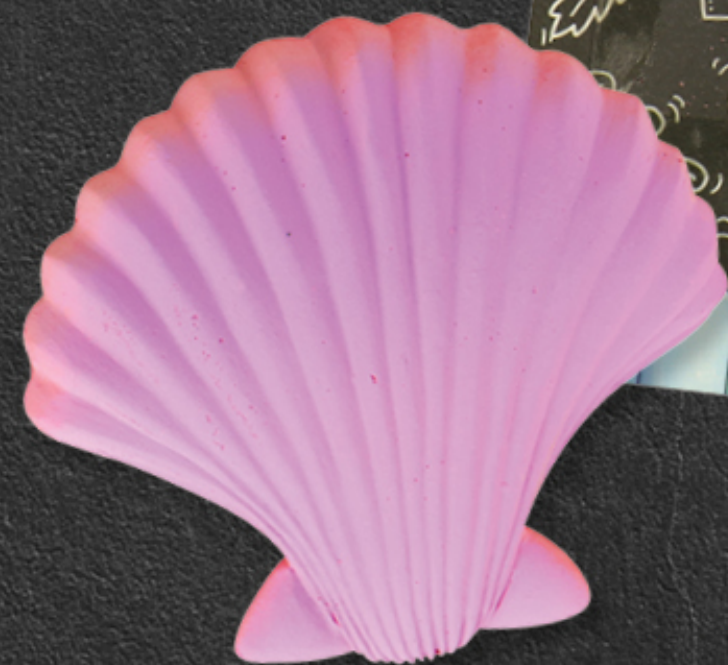

Size 4,5 x 13cm
Different colours available

UNICORN GOLD CHALK

Size 3 x 8,5cm - 2 pieces

UNICORN RAINBOW CHALK

Size 3 x 8,5cm

DINOSAUR SKELETON CHALK
Size 6,5 x 8,5cm - 2 pieces

FOOTPRINT CHALK
Size 6 x 7cm - 2 pieces

FEET CHALK
Size 7 x 8,5cm

DINOSAUR EGG CHALK
Size 6 x 8cm

AVEC CHALKIES

AVEC CHALKIES

SEA SNAIL CHALK
Size 5 x 9cm

SEA SHELL CHALK
Size 9 x 5cm

DOTTED CHALK BALL
Size ø 8,5cm
Different colours available

AVEC