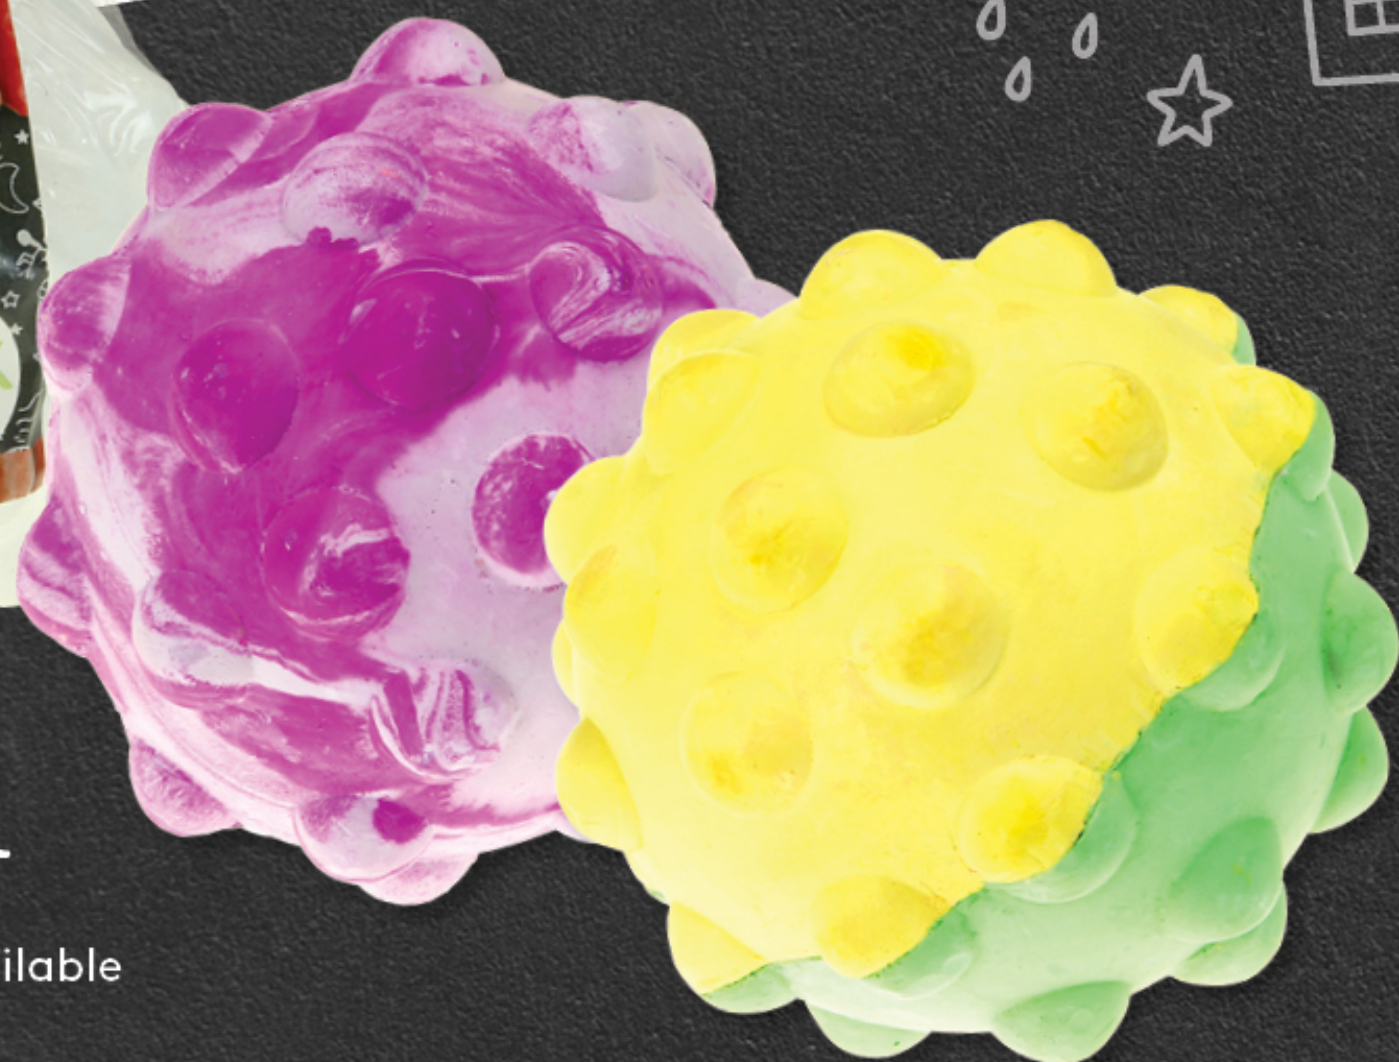

FEET CHALK
Size 7 x 8,5cm

DINOSAUR EGG CHALK
Size 6 x 8cm

AVEC CHALKIES

AVEC CHALKIES

SEA SNAIL CHALK
Size 5 x 9cm

SEA SHELL CHALK
Size 9 x 5cm

DOTTED CHALK BALL
Size ø 8,5cm
Different colours available

AVEC