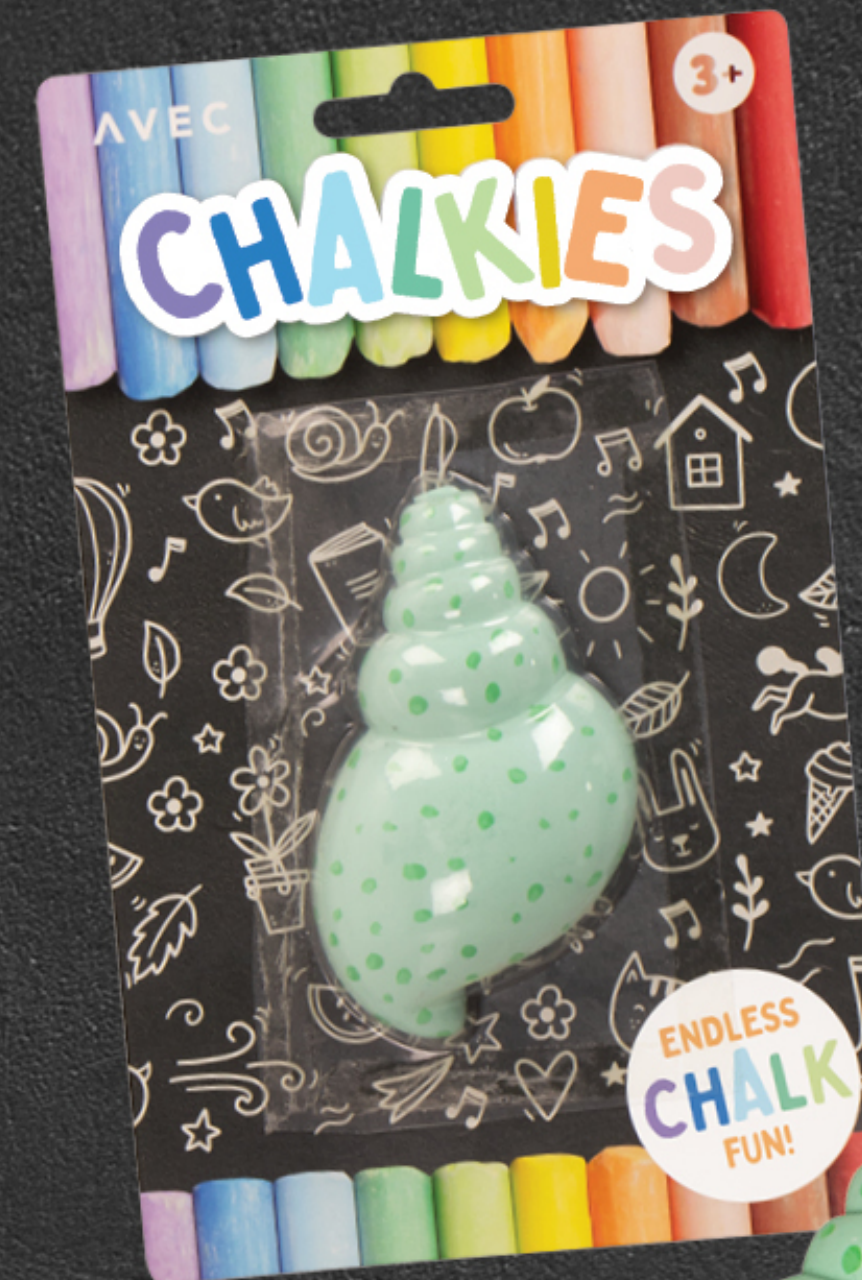

AVEC

CHALKIES

ENDLESS
CHALK
FUN!

3+

AVEC CHALKIES

CONE SHAPE CHALK

Size 4,5 x 13cm
Different colours available

STACKED TUBE

Size 4,5 x 13cm
Different colours available

UNICORN GOLD CHALK

Size 3 x 8,5cm - 2 pieces

UNICORN RAINBOW CHALK

Size 3 x 8,5cm

DINOSAUR SKELETON CHALK
Size 6,5 x 8,5cm - 2 pieces

FOOTPRINT CHALK
Size 6 x 7cm - 2 pieces

FEET CHALK
Size 7 x 8,5cm

DINOSAUR EGG CHALK
Size 6 x 8cm

AVEC CHALKIES

AVEC CHALKIES

SEA SNAIL CHALK
Size 5 x 9cm

SEA SHELL CHALK
Size 9 x 5cm

DOTTED CHALK BALL
Size ø 8,5cm
Different colours available

AVEC