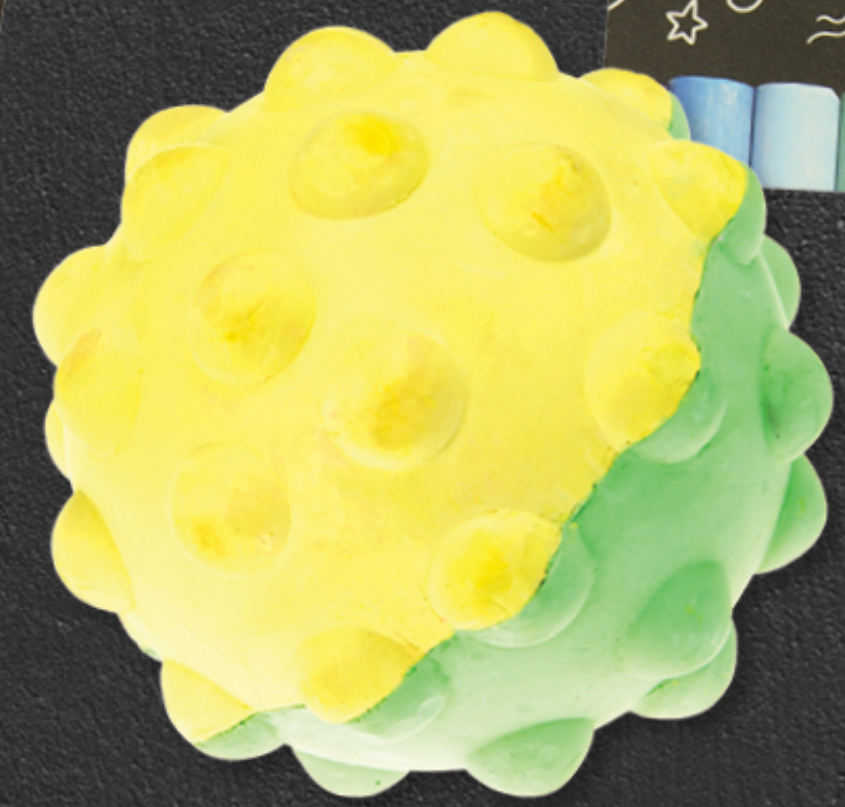

AVEC

CHALKIES

ENDLESS
CHALK
FUN!

3+

AVEC CHALKIES

CONE SHAPE CHALK

Size 4,5 x 13cm
Different colours available

STACKED TUBE

Size 4,5 x 13cm
Different colours available

UNICORN GOLD CHALK

Size 3 x 8,5cm - 2 pieces

UNICORN RAINBOW CHALK

Size 3 x 8,5cm

DINOSAUR SKELETON CHALK
Size 6,5 x 8,5cm - 2 pieces

FOOTPRINT CHALK
Size 6 x 7cm - 2 pieces

FEET CHALK
Size 7 x 8,5cm

DINOSAUR EGG CHALK
Size 6 x 8cm

AVEC CHALKIES

AVEC CHALKIES

SEA SNAIL CHALK
Size 5 x 9cm

SEA SHELL CHALK
Size 9 x 5cm

DOTTED CHALK BALL
Size ø 8,5cm
Different colours available

AVEC