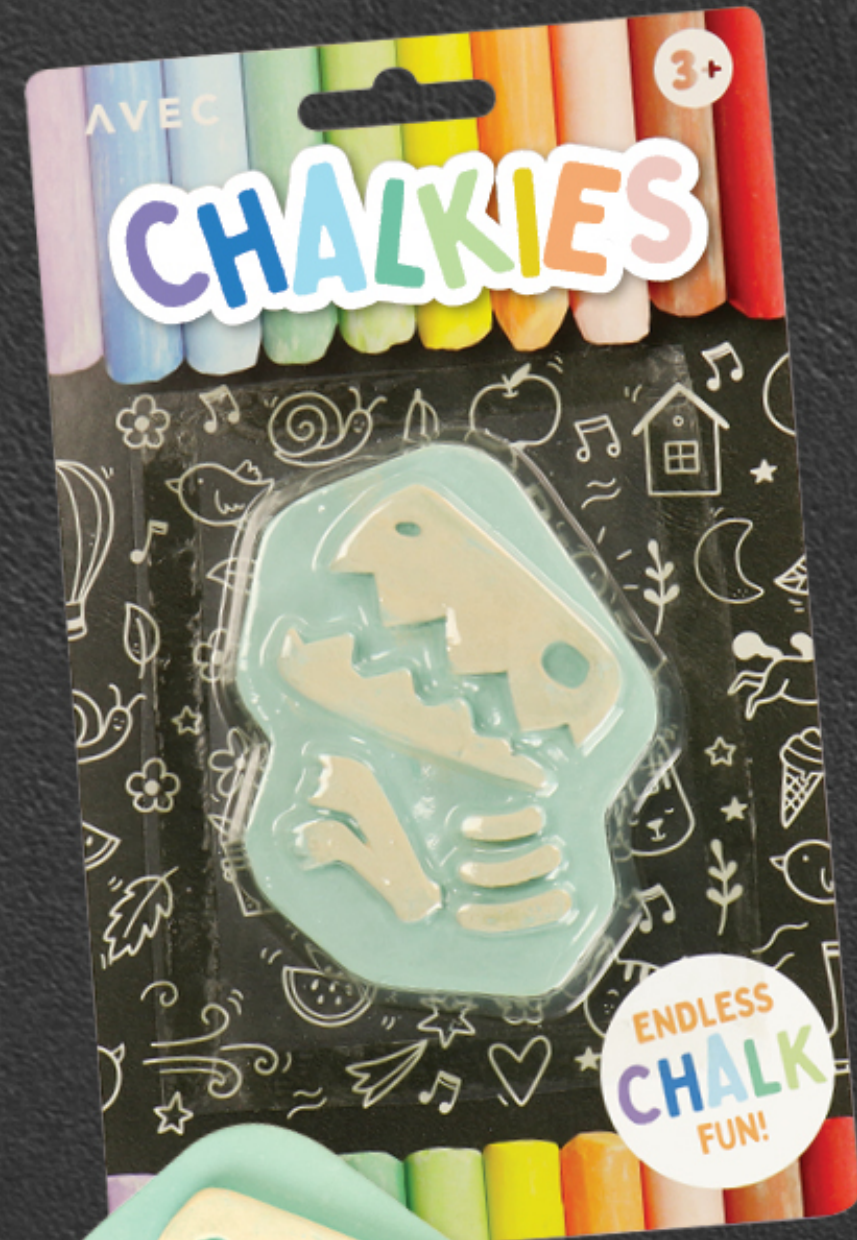

AVEC

CHALKIES

ENDLESS
CHALK
FUN!

3+

AVEC CHALKIES

CONE SHAPE CHALK

Size 4,5 x 13cm
Different colours available

STACKED TUBE

Size 4,5 x 13cm
Different colours available

UNICORN GOLD CHALK

Size 3 x 8,5cm - 2 pieces

UNICORN RAINBOW CHALK

Size 3 x 8,5cm

DINOSAUR SKELETON CHALK
Size 6,5 x 8,5cm - 2 pieces

FOOTPRINT CHALK
Size 6 x 7cm - 2 pieces

FEET CHALK
Size 7 x 8,5cm

DINOSAUR EGG CHALK
Size 6 x 8cm

AVEC CHALKIES

AVEC CHALKIES

SEA SNAIL CHALK
Size 5 x 9cm

SEA SHELL CHALK
Size 9 x 5cm

DOTTED CHALK BALL
Size ø 8,5cm
Different colours available

AVEC