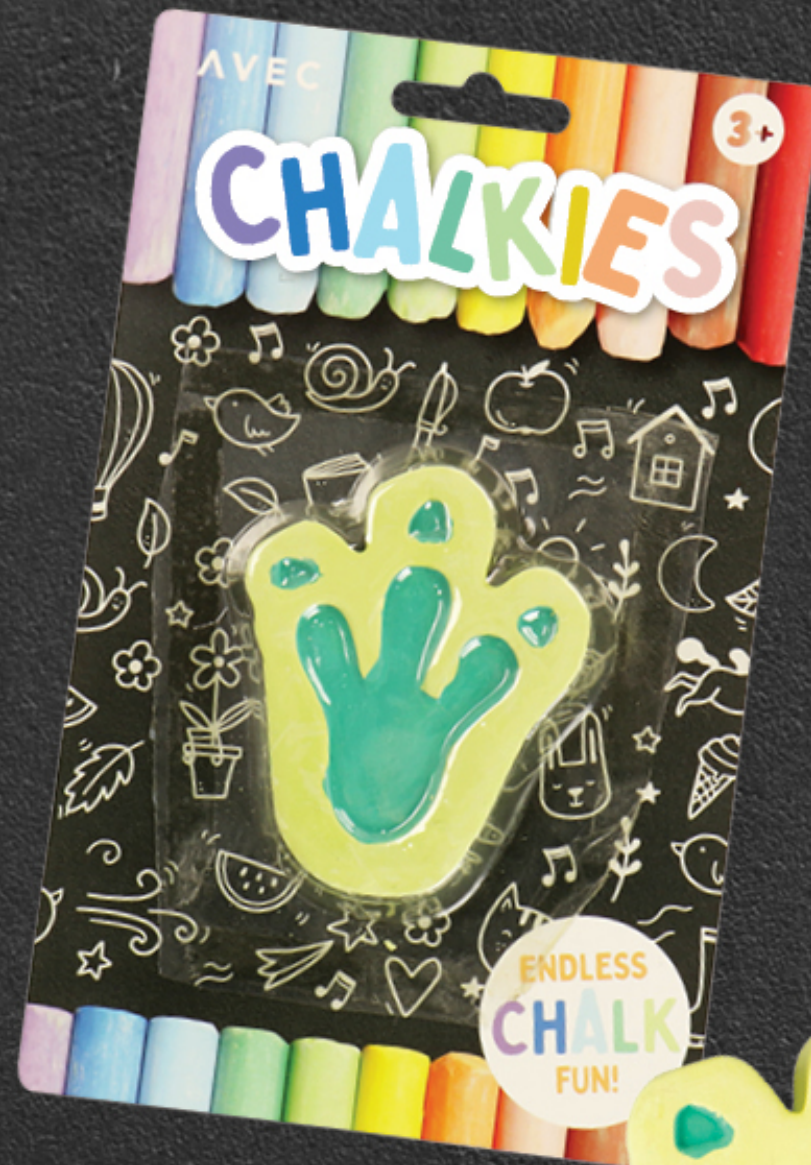

AVEC

CHALKIES

ENDLESS
CHALK
FUN!

3+

AVEC CHALKIES

CONE SHAPE CHALK

Size 4,5 x 13cm
Different colours available

STACKED TUBE

Size 4,5 x 13cm
Different colours available

UNICORN GOLD CHALK

Size 3 x 8,5cm - 2 pieces

UNICORN RAINBOW CHALK

Size 3 x 8,5cm

DINOSAUR SKELETON CHALK
Size 6,5 x 8,5cm - 2 pieces

FOOTPRINT CHALK
Size 6 x 7cm - 2 pieces

FEET CHALK
Size 7 x 8,5cm

DINOSAUR EGG CHALK
Size 6 x 8cm

AVEC CHALKIES

AVEC CHALKIES

SEA SNAIL CHALK
Size 5 x 9cm

SEA SHELL CHALK
Size 9 x 5cm

DOTTED CHALK BALL
Size ø 8,5cm
Different colours available

AVEC